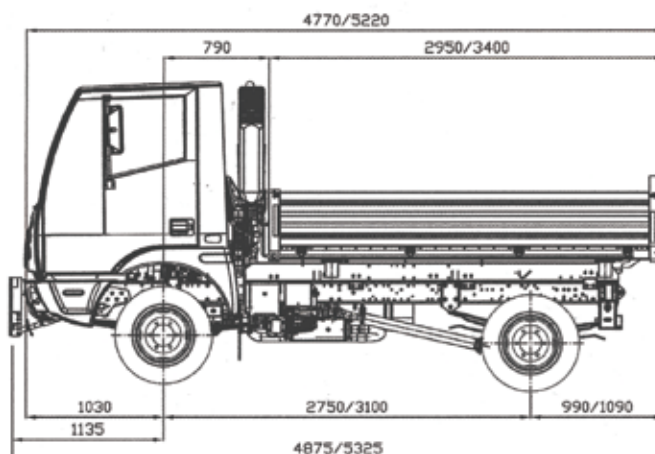

Kormányzás

Bal oldali szervokormányzás hidraulikus csavarorsós kormánymű, kormánykerék zár, kormánykerék átmérő 430 mm.

Elektromos berendezés

12 V, 105 A generátor, IP67 szerinti elektromos vezetékvezetés.

Világítás

CE szabvány szerint, távolsági és tompított fényszóró beépített állóhelyzeti világítás, irányjelző elöl oldalt és hátul.
Külső világítás: álló helyzeti és féklámpa, tolatólámpa, ködfényszóró, rendszám tábla világítás, vészvillogó irányjelzőn keresztül, tolatószignál.

Műszerfal

Kontrollámpák a műszerfalra elhelyezett kijelzőben tachométer/digitális tachográf (opció), fordulatszám mérő üzemóra számlálóval, hűtővíz hőmérsékletjelző, üzemanyag szint jelző, beépített manométer az első és hátsó fékekhez.

Fékrendszer

Üzemi- és segédfékek (tárcsa fékek) belső hűtéssel, pneumatikus pedállal működtethető független, négy kerékre ható pneu-hidraulikus kétkörös fékrendszer, hátsó kerékre ható rögzítő fékek rugóstárolóval, pneumatikus ABS 4 szenzorral és 3 modulátorral.

Vontatmány

Max. vontatható tömeg ráfutófékkel 3.500 kg
Max. vontatható átmenő fékkel 7.000 kg

Össztömeg 6,5 - 7,5 t.

www.aebi-schmidt.com

Városkert Kft.

H-2051 Biatorbágy
Tormásrét u. 5/a.
Tel.: +36 23 532 800
Fax: +36 23 532 801
E-mail: info@varoskert.hu
Web: www.varoskert.hu

AEBI
A company of the Aebi Schmidt Group